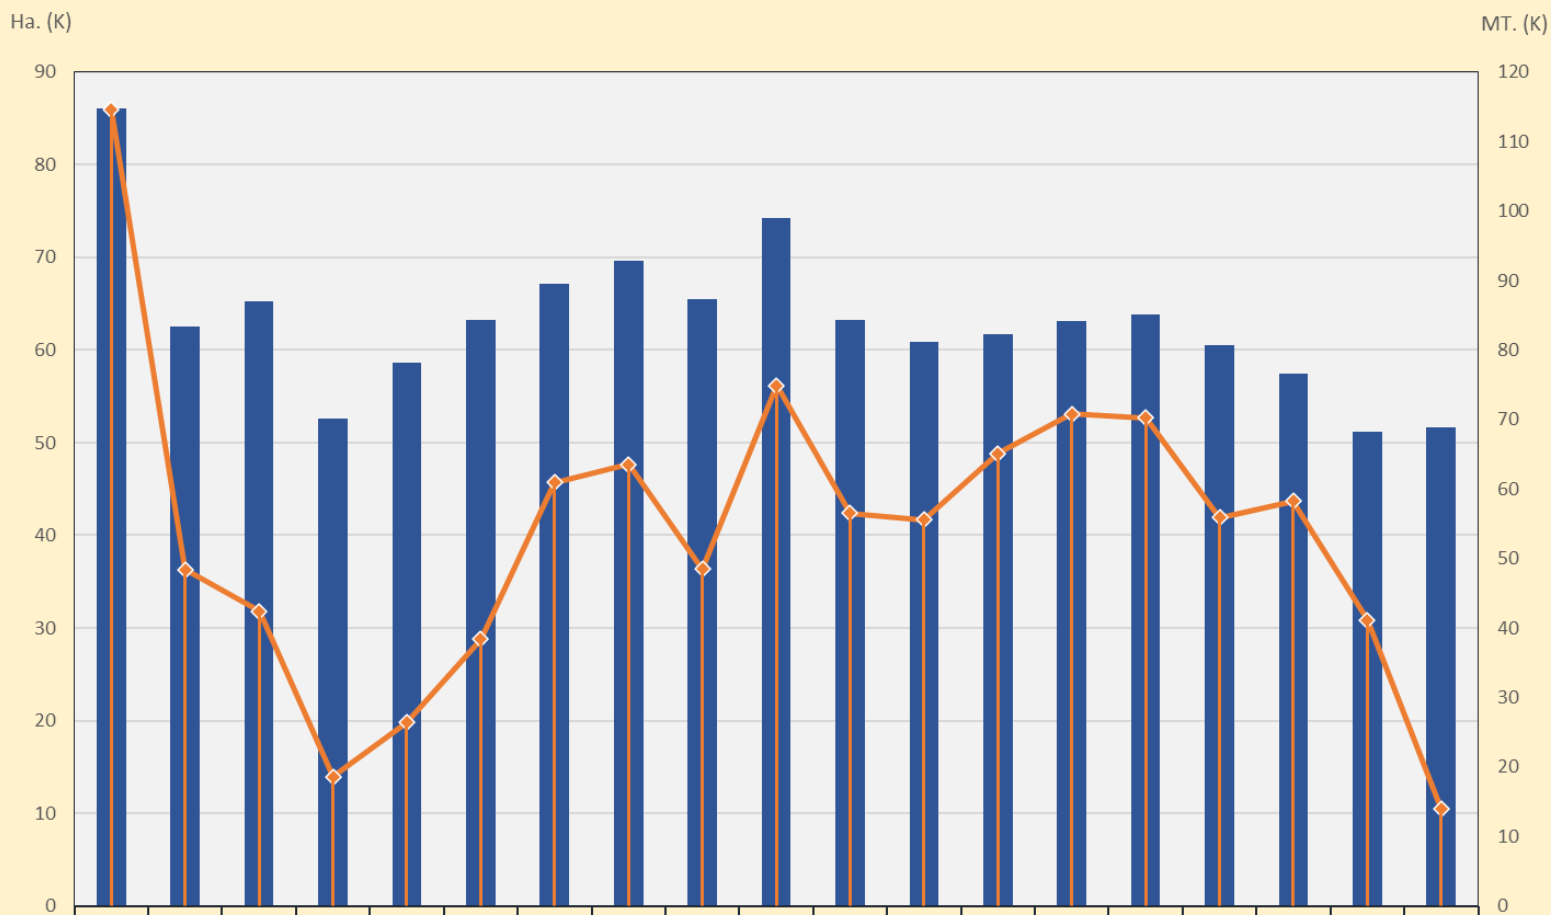

Evolution of the total area planted and production of cotton in Spain

■ Surface Ha. (Thousands)	86,07	62,53	65,24	52,64	58,65	63,22	67,12	69,66	65,52	74,27	63,27	60,83	61,73	63,07	63,82	60,49	57,41	51,20	51,64
◆ Production MT. (Thousands)	114,60	48,37	42,40	18,57	26,40	38,37	60,93	63,57	48,47	74,90	56,50	55,57	65,10	70,83	70,26	55,93	58,26	41,16	14,00